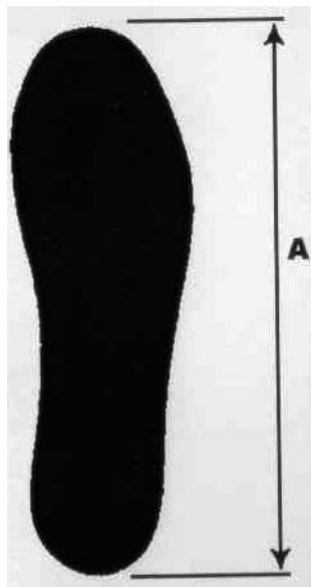

Guía de tallas

Z7 – Zapatilla destalonada suela

Talla	35	36	37	38	39	40	41	42	43	44	45
<i>Largo</i>											
<i>A (cm)</i>	21	22	22,5	23	23,5	24	25	26	26,5	27	28

CONSEJO:

Este modelo es más estrecho de lo normal.

Recomendamos una talla más de lo necesario.

Ejemplo: Medida pie 22cm → Talla 36.

Debería comprar una talla 37.